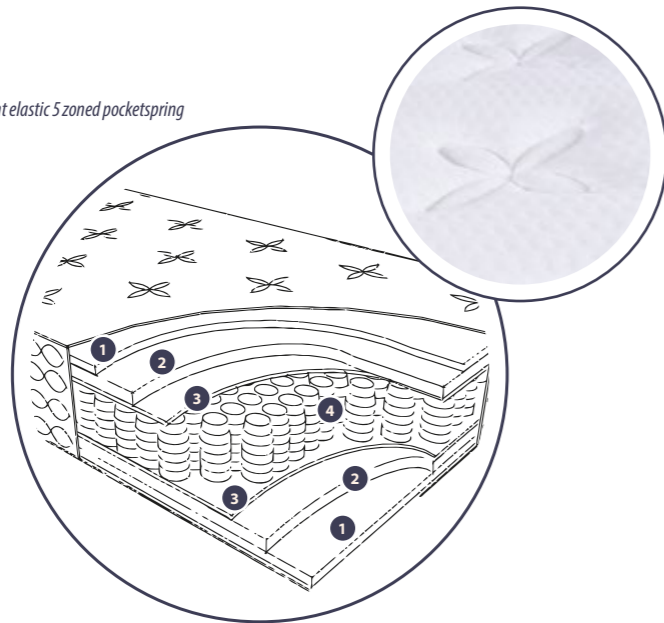

LARGO

HU A keményebb felületet kedvelőknek ajánljuk, a mag felső rétegéhez nagy sűrűségű habot alkalmaztunk. A matrac belső magját képező extra magas erősített táskarugó 7 ergonomiai zónára osztott. Magasságának köszönhetően megkönnyíti az ágyból ki- és beszállást, távolabb kerülünk az alsó hidegebb és porral telítettebb légrétegtől. A matracot olyan ágyakba ajánljuk, ahol a matrac magassága nem takarja el a fejtámlát.

GB We recommend it to those who like harder surfaces. We used high density foam to make the upper layer of the core. The extra high, reinforced pocket spring constituting the internal core of the mattress is divided into 7 ergonomic zones. Thanks to its height, it makes getting into and out of the bed easy, and increase the distance from the lower layers of air which are colder and contain more dust. We suggest using the mattress in beds where the height of the mattress does not hide the headboard.

28 CM

- ① Emlékező hab - Memory foam
- ② Lágyhab - Soft foam
- ③ Tűzött kókusz - Rubberized cocos
- ④ Pontelasztikus 5 zónás táskarugó - Point elastic 5 zoned pocket spring

VIVACE

HU A 12 cm-es táskarugón lévő kókuszréteg azt az alátámasztást adja, ami az éjszaka során meg tudja őrizni a gerinc természetes, anatómiai formáját, ezáltal biztosítja a kipihent ébredést. A matrac komfortrétege (a felső, puhább réteg) memory foam és lágyhabból áll.

GB The coconut fibre layer over the 12 cm thick pocket spring provides the support that can maintain the natural, anatomic line of the spine during the night, therefore it ensures relaxedness in the morning. The comfort layer of the mattress (upper, softer layer) consists of memory foam and soft foam.