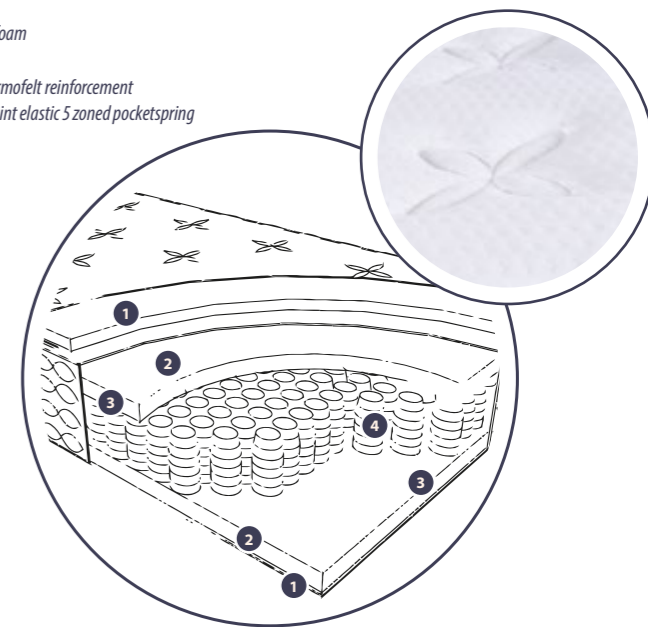

The quality knitted & crocheted fabric of the mattress ticking and superior elaboration really meet every requirement of aesthetics and hygiene.

R1 ÁGYRÁCS – R1 BED FRAME

HU Erős fakerettel, amin műanyag-papucsok és fix farugók találhatóak.

R2 ÁGYRÁCS – R2 BED FRAME

HU Erős keret, gumi papucsokkal, dupla laprugózáttal. A deréktáji keménység optimálisan szabályozható.

GB Strong frame, plastic braces and double laminated springs. Hardness in the waist area can be optimally adjusted.