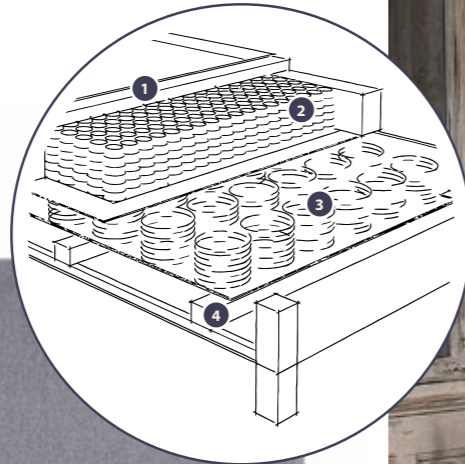

NORDIC BOXSPRING

HU A skandináv kultúrát idézi a Nordic Boxspring termékünk. Dupla rugózáttal egy boxspring ágy és egy táskarugós matrac kényelmét nyújtja, egy egységben, ezért ehhez az ágyunkhoz már csak egy topper választását javasoljuk a megfelelő kényelem biztosításához.

GB Our Nordic Boxspring product bears the marks of Nordic cultures. With its double spring system, it offers the comfort of a boxspring bed and a pocket spring mattress in a single unit, therefore we suggest adding only a topper for the right level of comfort.

- ① *Komforthab - Comfort foam*
- ② *5 zónás táskarugó - 5 zoned pocket springs*
- ③ *Bonell rugó - Bonell springs*
- ④ *Hárs merevítőbordák - Lindenwood stiffeners*