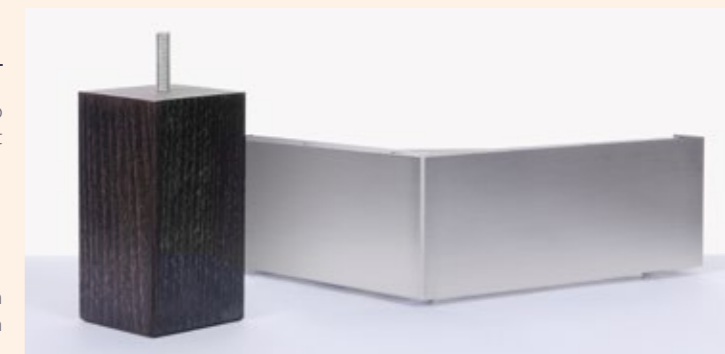

L-ALAKÚ LÁB L-SHAPED LEG

HU 8 cm magas L-alakú láb. Választható wenge, natúr és fehér felülettel, valamint rozsdamentes acél kivitelben. Futon ágyakra szerelhető.

GB 8 cm high L-shaped leg. Available in wenge, natural and white finish and in stainless steel design. Can be installed on Futon beds.