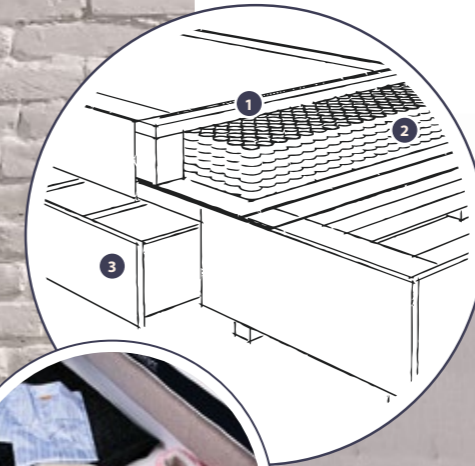

NORDIC SMARTBOX

HU Exkluzív megjelenésű ágy, favázra épített magas minőségű 5 ergonomiai zónás táskarugó vázral, rajta kényelmes komfortréteg tükörfőteté varrással, a praktikus jegyében kihúzható ágyneműtartó ládával. Az ágyhoz elegendő topper használata a megfelelő kényelem biztosításához.

GB A bed with exclusive appearance; a high quality, 5 ergonomic zone, pocket spring frame and a comfortable comfort layer on it with stitched lining; and a drawable box for the sheets, just for ease of use. It is sufficient to put a topper on the bed to ensure the right level of comfort.

1. 1 Komforthab - Comfort foam
2. 2 5 zónás táskarugó - 5 zoned pocket springs
3. 3 Fiók - Drawer