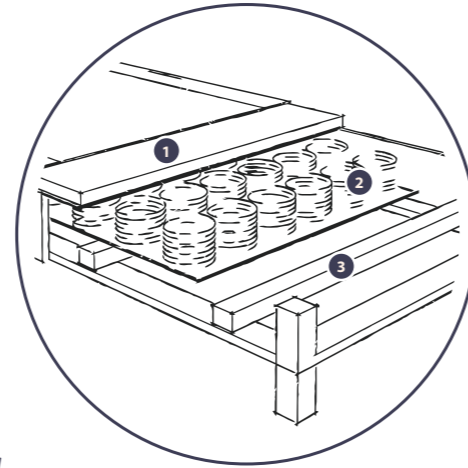

BOXSPRING

HU Tartós fa vázszerkezetből és erős rugózatból álló ágy. Rendkívül jó alátámasztást biztosít a matrac számára, növeli annak élettartamát, és jobb alváskomfortot nyújt. Egy rugót körülvevő hanggátló réteg biztosítja a hangtalan rugózást.

GB Bed consisting of a durable wooden frame and strong springs. It provides extraordinarily good support to the mattress, increases its lifetime and provides a higher level of comfort during your sleep. The soundlessness of the springs is ensured by a sound barrier layer around the springs.

1. 1 Komforthab - Komfort foam
2. 2 Bonell rugó - Bonnell spring
3. 3 Hársfa merevítőbordák - Lindenwood stiffeners