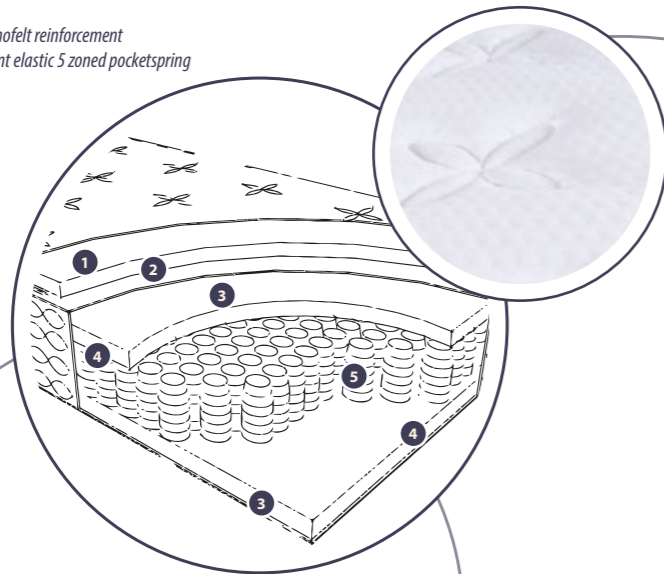

32 CM

- ① Emlékező hab - Memory foam
- ② Extra párnázó réteg - Extra padding foam
- ③ Komforthab - Comfort foam
- ④ Termoflíc tűzőt nemez erősítés - Thermofelt reinforcement
- ⑤ Pontelasztikus 5 zónás táskarugó - Point elastic 5 zoned pocket spring