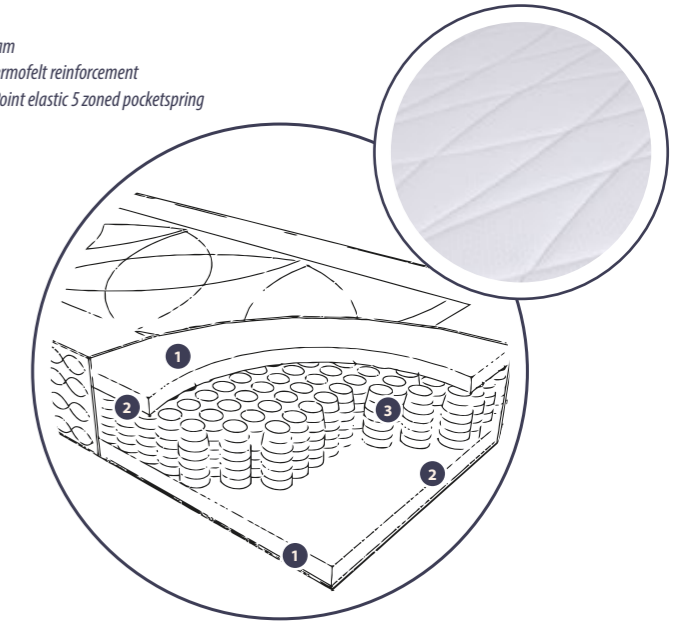

26_{CM}

- ① 4 cm komfort hab - 4 cm comfort foam
- ② Termofilc tűzött nemez erősítés - Thermofelt reinforcement
- ③ Pontelasztikus 5 zónás táskarugó - Point elastic 5 zoned pocket spring

32 CM

VIVO

HU A matrac belső magját képező extra magas, erősített táskarugó 7 ergonomiai zónára osztott. Vivo és Largo matracunk magasságuknak köszönhetően megkönnyítik az ágyból ki- és beszállást, távolabb kerülünk az alsó hidegebb és porral telítettebb légrétegtől. A matracot olyan ágyakba ajánljuk, ahol a matrac magassága nem takarja el a fejtámlát.

GB The extra high, reinforced pocket spring which gives the internal core of the mattress is divided into 7 ergonomic zones. Thanks to their height, our Vivo and Largo mattresses make it easy to get into and out of the bed, and increase the distance from the lower layers of air which are colder and contain more dust. We suggest using the mattress in beds where the height of the mattress does not hide the headboard.