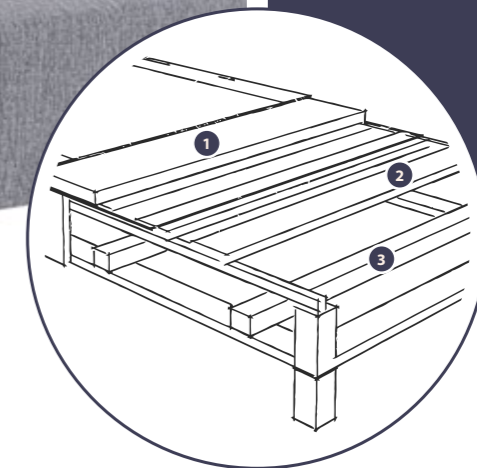

HARDBOX

HU Tökéletes választás a rugózásmentes alátámasztást kedvelőknek. Egy boxspring ágy eleganciáját sugározza, ám rugó helyett erősített fenyő vázszerkezettel láttuk el. Leginkább a vastagabb szerkezetű, magas matracokhoz ajánljuk.

GB Perfect choice for those who like non-spring support. It is as elegant as a boxspring bed, but it has a reinforced pinewood frame instead of springs. It works best with thicker, higher mattresses.